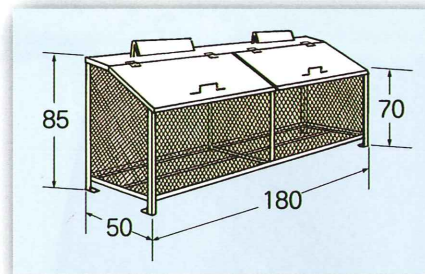

特 徴

- オールステンレス製でサビにも強く頑丈なゴミ収納BOX。
- エキスパンドメタル(メッシュ)で清潔感があり、通気性も抜群。臭いがこもりません。
- 汚れても水洗いで簡単キレイに! こまめにすればするほど長持ちします。
- 設置場所や使用世帯数に合わせた選べる8タイプを準備しております。

中型タイプ

FH-90M

容量:432L 重量:25kg
概算利用世帯数4~6世帯

FH-120M

容量:575L 重量:30kg
概算利用世帯数6~8世帯

FH-180M

容量:863L 重量:42kg
概算利用世帯数9~12世帯

BH-90

容量:334L 重量:24kg
概算利用世帯数4~5世帯

BH-120

容量:445L 重量:28kg
概算利用世帯数4~6世帯

BH-180

容量:667L 重量:40kg
概算利用世帯数7~9世帯

大型タイプ

GH-180N

容量:1223L
重量:63kg
概算利用世帯数14~17世帯

※寸法の単位はcmです。

NH-150

容量:1568L
重量:78kg
概算利用世帯数18~21世帯

【充実したオプションを準備】

- ★ オールSUS304製での製作 ✓
- ★ 特注サイズでの製作 ✓
- ★ 中仕切り板の取り付け ✓
- ★ 鍵フックの取り付け...etc ✓