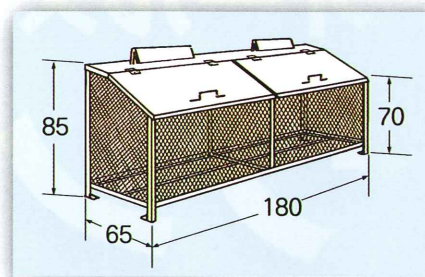

特 徴

- オールステンレス製でサビにも強く頑丈なゴミ収納BOX。
- エキスパンドメタル(メッシュ)で清潔感があり、通気性も抜群。臭いがこもりません。
- 汚れても水洗いで簡単キレイに! こまめにすればするほど長持ちします。
- 設置場所や使用世帯数に合わせた選べる8タイプを準備しております。

中型タイプ

FH-90M

容量:432L 重量:25kg
概算利用世帯数4~6世帯

FH-120M

容量:575L 重量:30kg
概算利用世帯数6~8世帯

FH-180M

容量:863L 重量:42kg
概算利用世帯数9~12世帯

BH-90

容量:334L 重量:24kg
概算利用世帯数4~5世帯

BH-120

容量:445L 重量:28kg
概算利用世帯数4~6世帯

BH-180

容量:667L 重量:40kg
概算利用世帯数7~9世帯

大型タイプ

GH-180N

容量:1223L
重量:63kg
概算利用世帯数14~17世帯

※寸法の単位はcmです。

NH-150

容量:1568L
重量:78kg
概算利用世帯数18~21世帯

【充実したオプションを準備】

- ★ オールSUS304製での製作 ✓
- ★ 特注サイズでの製作 ✓
- ★ 中仕切り板の取り付け ✓
- ★ 鍵フックの取り付け...etc ✓