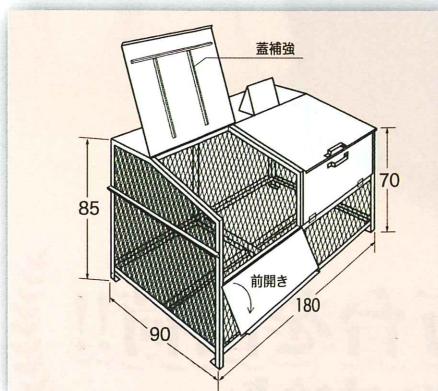

特 徴

- オールステンレス製でサビにも強く頑丈なゴミ収納BOX。
- エキスパンドメタル(メッシュ)で清潔感があり、通気性も抜群。臭いがこもりません。
- 汚れても水洗いで簡単キレイに! こまめにすればするほど長持ちします。
- 設置場所や使用世帯数に合わせた選べる8タイプを準備しております。

中型タイプ

FH-90M

容量:432L 重量:25kg
概算利用世帯数4~6世帯

FH-120M

容量:575L 重量:30kg
概算利用世帯数6~8世帯

FH-180M

容量:863L 重量:42kg
概算利用世帯数9~12世帯

BH-90

容量:334L 重量:24kg
概算利用世帯数4~5世帯

BH-120

容量:445L 重量:28kg
概算利用世帯数4~6世帯

BH-180

容量:667L 重量:40kg
概算利用世帯数7~9世帯

大型タイプ

GH-180N

容量:1223L
重量:63kg
概算利用世帯数14~17世帯

※寸法の単位はcmです。

NH-150

容量:1568L
重量:78kg
概算利用世帯数18~21世帯

【充実したオプションを準備】

- ★ オールSUS304製での製作 ✓
- ★ 特注サイズでの製作 ✓
- ★ 中仕切り板の取り付け ✓
- ★ 鍵フックの取り付け...etc ✓