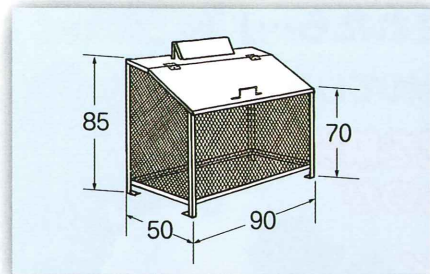

特 徴

- オールステンレス製でサビにも強く頑丈なゴミ収納BOX。
- エキスパンドメタル(メッシュ)で清潔感があり、通気性も抜群。臭いがこもりません。
- 汚れても水洗いで簡単キレイに! こまめにすればするほど長持ちします。
- 設置場所や使用世帯数に合わせた選べる8タイプを準備しております。

中型タイプ

FH-90M

容量:432L 重量:25kg
概算利用世帯数4~6世帯

FH-120M

容量:575L 重量:30kg
概算利用世帯数6~8世帯

FH-180M

容量:863L 重量:42kg
概算利用世帯数9~12世帯

BH-90

容量:334L 重量:24kg
概算利用世帯数4~5世帯

BH-120

容量:445L 重量:28kg
概算利用世帯数4~6世帯

BH-180

容量:667L 重量:40kg
概算利用世帯数7~9世帯

大型タイプ

GH-180N

容量:1223L
重量:63kg
概算利用世帯数14~17世帯

※寸法の単位はcmです。

NH-150

容量:1568L
重量:78kg
概算利用世帯数18~21世帯

【充実したオプションを準備】

- ★ オールSUS304製での製作 ✓
- ★ 特注サイズでの製作 ✓
- ★ 中仕切り板の取り付け ✓
- ★ 鍵フックの取り付け...etc ✓