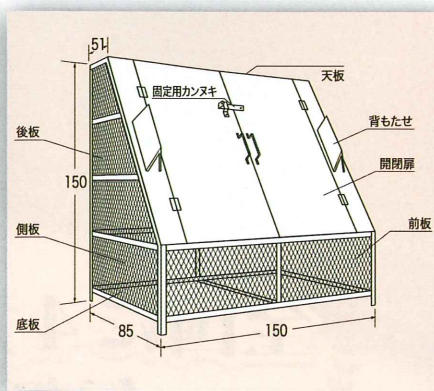

特 徴

- オールステンレス製でサビにも強く頑丈なゴミ収納BOX。
- エキスパンドメタル(メッシュ)で清潔感があり、通気性も抜群。臭いがこもりません。
- 汚れても水洗いで簡単キレイに! こまめにすればするほど長持ちします。
- 設置場所や使用世帯数に合わせた選べる8タイプを準備しております。

中型タイプ

FH-90M

容量:432L 重量:25kg
概算利用世帯数4~6世帯

FH-120M

容量:575L 重量:30kg
概算利用世帯数6~8世帯

FH-180M

容量:863L 重量:42kg
概算利用世帯数9~12世帯

BH-90

容量:334L 重量:24kg
概算利用世帯数4~5世帯

BH-120

容量:445L 重量:28kg
概算利用世帯数4~6世帯

BH-180

容量:667L 重量:40kg
概算利用世帯数7~9世帯

大型タイプ

GH-180N

容量:1223L
重量:63kg
概算利用世帯数14~17世帯

※寸法の単位はcmです。

NH-150

容量:1568L
重量:78kg
概算利用世帯数18~21世帯

【充実したオプションを準備】

- ★ オールSUS304製での製作 ✓
- ★ 特注サイズでの製作 ✓
- ★ 中仕切り板の取り付け ✓
- ★ 鍵フックの取り付け...etc ✓