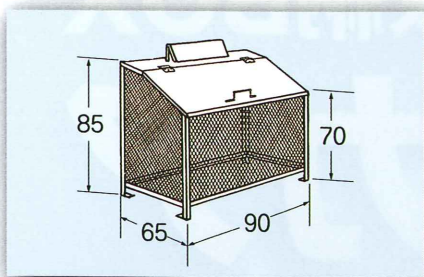

特 徴

- オールステンレス製でサビにも強く頑丈なゴミ収納BOX。
- エキスパンドメタル(メッシュ)で清潔感があり、通気性も抜群。臭いがこもりません。
- 汚れても水洗いで簡単キレイに! こまめにすればするほど長持ちします。
- 設置場所や使用世帯数に合わせた選べる8タイプを準備しております。

中型タイプ

FH-90M

容量:432L 重量:25kg
概算利用世帯数4~6世帯

FH-120M

容量:575L 重量:30kg
概算利用世帯数6~8世帯

FH-180M

容量:863L 重量:42kg
概算利用世帯数9~12世帯

BH-90

容量:334L 重量:24kg
概算利用世帯数4~5世帯

BH-120

容量:445L 重量:28kg
概算利用世帯数4~6世帯

BH-180

容量:667L 重量:40kg
概算利用世帯数7~9世帯

大型タイプ

GH-180N

容量:1223L
重量:63kg
概算利用世帯数14~17世帯

※寸法の単位はcmです。

NH-150

容量:1568L
重量:78kg
概算利用世帯数18~21世帯

【充実したオプションを準備】

- ★ オールSUS304製での製作 ✓
- ★ 特注サイズでの製作 ✓
- ★ 中仕切り板の取り付け ✓
- ★ 鍵フックの取り付け...etc ✓