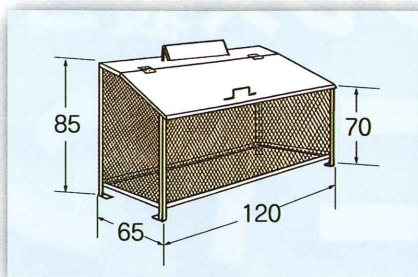

特 徴

- オールステンレス製でサビにも強く頑丈なゴミ収納BOX。
- エキスパンドメタル(メッシュ)で清潔感があり、通気性も抜群。臭いがこもりません。
- 汚れても水洗いで簡単キレイに! こまめにすればするほど長持ちします。
- 設置場所や使用世帯数に合わせた選べる8タイプを準備しております。

中型タイプ

FH-90M

容量:432L 重量:25kg
概算利用世帯数4~6世帯

FH-120M

容量:575L 重量:30kg
概算利用世帯数6~8世帯

FH-180M

容量:863L 重量:42kg
概算利用世帯数9~12世帯

BH-90

容量:334L 重量:24kg
概算利用世帯数4~5世帯

BH-120

容量:445L 重量:28kg
概算利用世帯数4~6世帯

BH-180

容量:667L 重量:40kg
概算利用世帯数7~9世帯

大型タイプ

GH-180N

容量:1223L
重量:63kg
概算利用世帯数14~17世帯

※寸法の単位はcmです。

NH-150

容量:1568L
重量:78kg
概算利用世帯数18~21世帯

【充実したオプションを準備】

- ★ オールSUS304製での製作 ✓
- ★ 特注サイズでの製作 ✓
- ★ 中仕切り板の取り付け ✓
- ★ 鍵フックの取り付け...etc ✓