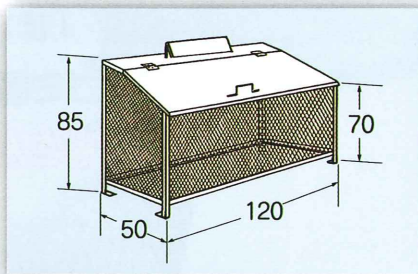

特 徴

- オールステンレス製でサビにも強く頑丈なゴミ収納BOX。
- エキスパンドメタル(メッシュ)で清潔感があり、通気性も抜群。臭いがこもりません。
- 汚れても水洗いで簡単キレイに! こまめにすればするほど長持ちします。
- 設置場所や使用世帯数に合わせた選べる8タイプを準備しております。

中型タイプ

FH-90M

容量:432L 重量:25kg
概算利用世帯数4~6世帯

FH-120M

容量:575L 重量:30kg
概算利用世帯数6~8世帯

FH-180M

容量:863L 重量:42kg
概算利用世帯数9~12世帯

BH-90

容量:334L 重量:24kg
概算利用世帯数4~5世帯

BH-120

容量:445L 重量:28kg
概算利用世帯数4~6世帯

BH-180

容量:667L 重量:40kg
概算利用世帯数7~9世帯

大型タイプ

GH-180N

容量:1223L
重量:63kg
概算利用世帯数14~17世帯

※寸法の単位はcmです。

NH-150

容量:1568L
重量:78kg
概算利用世帯数18~21世帯

【充実したオプションを準備】

- ★ オールSUS304製での製作 ✓
- ★ 特注サイズでの製作 ✓
- ★ 中仕切り板の取り付け ✓
- ★ 鍵フックの取り付け...etc ✓